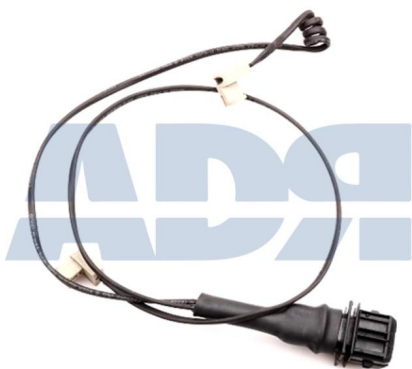

MAN 81508226015

- Lado de montaje: eje delantero
- Largo: 395 mm

AVISADOR FRENO MAN - 275 MM.

Ref.: 16090170

Equivalente a:

Características:

MAN 68323118, 81508226013

- Lado de montaje: eje delantero
- Largo: 275 mm

IVECO 42555634, 42560068,
500054694, 42567356, 42567353

AVISADOR FRENO IVECO DAILY 250 MM.

Ref.: 16091270

Características:

- Lado de montaje: eje delantero
- Largo: 237 mm

Equivalente a:

IVECO 500054696, 042559616,
042548196, 42548196, 042567355,
42559616, 42567355

AVISADOR FRENO IVECO DAILY TRASERO 300MM

Ref.: 16091280

Características:

- Lado de montaje: eje delantero
- Largo: 300 mm

Equivalente a:

IVECO 42556205, 42567354

AVISADOR RVI - IVECO IRISBUS L400 CS

Ref.: 16091340

Características:

- Largo: 270 mm

Equivalente a:

IVECO 500054985, 2992337,
42537941

SCANIA 1415156, 1526161, 1388953,
1903651, 527635, 526161, 1731309

AVISADOR FRENO IVECO EUROCARG L955MM

Ref.: 16091390

Características: