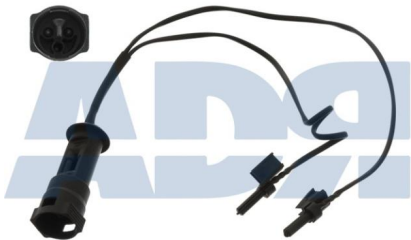

AVISADOR FRENO IVECO 1300MM

Ref.: 16090020

Características:

- Largo: 1300 mm

Equivalente a:

IVECO 4256 0843, 4256 9210, 4128
5335, 0299 4006, 500086003,
1903651, 01903651

AVISADOR RVI MAGNUM 265 MM SOPORTE

Ref.: 16090030

Características:

- Largo: 265 mm

Equivalente a:

RENAULT TRUCKS 5001846034S1,
5001833114S1, 5001831161S1,
5001831161

VOLVO 3118128

AVISADOR KASSBORER, SETRA, MAN, MB - 335 MM

Ref.: 16090090

Características:

AVISADOR FRENO MAN 385MM

Ref.: 16090120

Equivalente a:

MAN 81508226016, 81508226011

AVISADOR FRENO MAN - K008486 L395 MM.

Ref.: 16090160

Equivalente a:

Características:

MAN 81508226015

- Lado de montaje: eje delantero
- Largo: 395 mm

AVISADOR FRENO MAN - 275 MM.

Ref.: 16090170

Equivalente a:

Características:

MAN 68323118, 81508226013

- Lado de montaje: eje delantero
- Largo: 275 mm