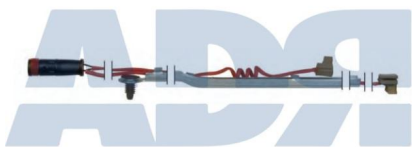

Avisadores desgaste freno

AVISADOR FRENO MAN 29131 ELSA2 330MM

Ref.: 16090420

Equivalente a:

Características:

MAN 68324072

- Largo: 330 mm