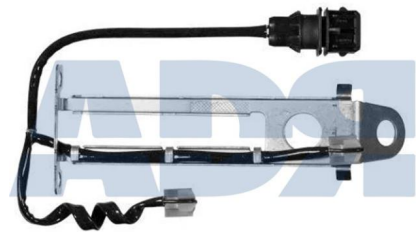

- Largo: 955 mm

Equivalente a:

BMW 34 52 1 163 188, 34 52 1 163 027, 34 52 1 165 519

IVECO 42539438, 93193778, 4255 2778

NISSAN 47911-CA000

AVISADOR RVI MIDLUM 365 MM WABCO PAN17

Ref.: 16091490

Características: