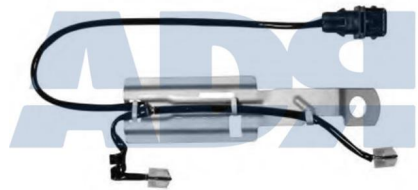

Ref.: 16090790

Características:

- Lado de montaje: eje trasero
- Largo: 450 mm

Equivalente a:

RENAULT TRUCKS 5001855902

AVISADOR FRENO MERCEDES 500 MM.