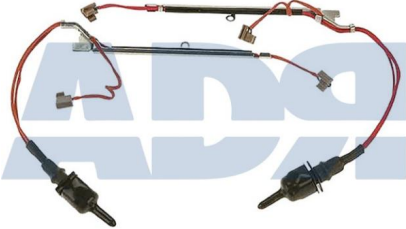

AVISADOR ELSA 2 TR L370MM

Ref.: 16091960

Características:

- Largo: 370 mm

Equivalente a:

IVECO 5001864380R, 5001855646

RENAULT 7421492557, 7421496557

AVISADOR DX225 IVEC MAN / MERITOR L200MM