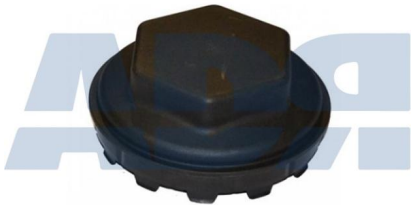

TAPACUBOS MERCEDES PRESION TE5/TE4

Ref.: 26530575

Equivalente a:

Características:

JOST JAE0250300420

- Peso: 165 gr