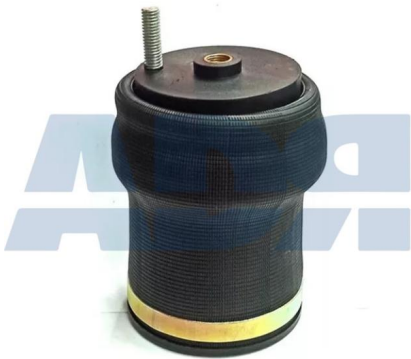

FUELLE SUSPENSION CABINA

Ref.: 52549127

Características:

- Peso: 605 gr

Equivalente a:

RENAULT 50 10 130 797, 50 10 629
414, 5010130797, 5010629414,
20591506

VOLVO 20906196

AMORTIGUADOR CABINA / Cabin air spring

Ref.: 52549128

Características:

- Peso: 500 gr

Equivalente a:

RENAULT 5010092916

FUELLE SUSPENSION CABINA

Ref.: 52549139

Características:

- Peso: 397 gr

Equivalente a:

RENAULT 50 10 266 845, 50 10 313
619, 5010266845, 5010313619,
SZ5010

FUELLE SUSPENSION CABINA

Ref.: 52569107

Equivalente a:

Características:

SCANIA 1505562, 1505563 S1,
1505563S1, 1448573

- Calibre Ø: 14 mm
- Diámetro 1: 44,500 mm
- Diámetro 2: 13 mm
- Medida de rosca: M12 x 1,75
- Peso: 2412 gr