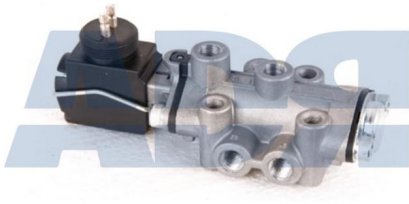

VALVULA CAJA CAMBIOS

Ref.: 74505294

Características:

- Peso: 285 gr

Equivalente a:

DAF 1303948R, 1303948A, 1303948,
1379772A, 1379772, 1457275,
1379772R, 1457275R, 1457275A,
1286867