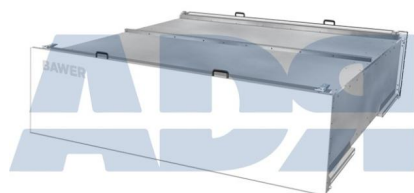

Cajón Metal Blanco Portapallets 2750X700X2425 36 Pallets

Ref.: 90CPP036

Características: