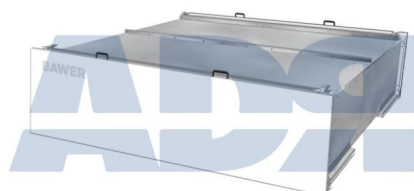

Cajón Metal Blanco Portapallets 2750X510X2425 24 Pallets

Ref.: 90CPP024