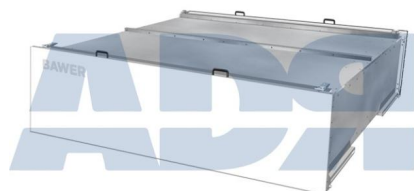

Cajón Metal Blanco Portapallets 1340x510x2425 8 Pallets

Ref.: 90CPP008

Características: