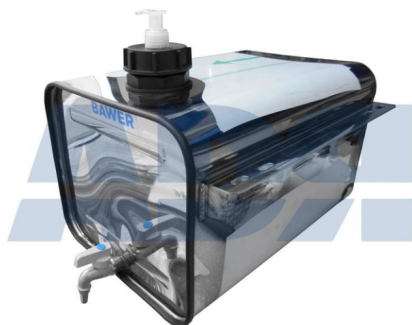

Bidones, cajones y porta-extintores

EXTINTOR HOMOLOGADO 6 KGS.

Ref.: 90010601

JUEGO DE AMORTIGUADORES 200MM CON SOPORTE PARA CAJÓN 600

Ref.: 90AMG001

Bidón Agua 25 Litros Acero Inox Pulido 285X245X400

Ref.: 90BAI001

- Medidas: 285 x 245 x 400
- Peso: 27 Kg
- Capacidad de carga: 25 Litros
- Material: Inox pulido brillo

Bidón Agua 25 Lts Acero Inox Pulido 285X245X400 C/jabonera

Ref.: 90BAI002

- Medidas: 285 x 245 x 400
- Peso: 27 Kg
- Capacidad de carga: 25 Litros
- Material: Inox pulido brillo
- Accesorios: Jabonera (incluida)