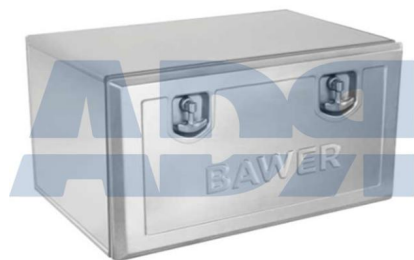

Cajón Metal Aluminio Puerta Inox Mate 800X500X500

Ref.: 90CAB083

- amortiguadores (incluidos)

Características:

- Altura: 500 mm
- Ancho: 500 mm
- Largo: 800 mm
- Material: Aluminio
- Peso: 12500 gr

Bidones, cajones y porta-extintores

Cajón Metal Alu Puerta Inox Mate 800X500X500 F.R/Amor/Cajone

Ref.: 90CAB084

Características:

- Altura: 500 mm
- Ancho: 500 mm
- Largo: 800 mm
- Material: Aluminio
- Peso: 16000 gr

- Cajonera extraíble (incluida)
- amortiguadores (incluidos)
- tubos fijación rápida (no incluidos)

Cajón Metal Aluminio Puerta Inox Mate 1000X500X500

Ref.: 90CAB103

Características:

- Altura: 500 mm
- Ancho: 500 mm
- Largo: 1000 mm
- Material: Aluminio
- Peso: 15500 gr

- amortiguadores (incluidos)

Cajón Metal Alu Puerta Inox Mate 1.000X500X500 F.R Amor/Cajo