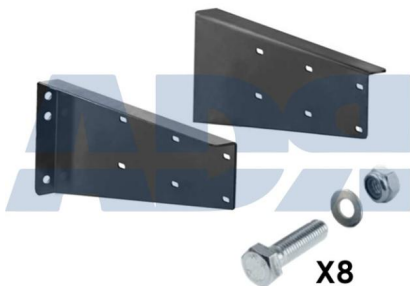

Juego de soportes horizontales largos 514X197

Ref.: 90SCH002

- Soporte para cajones con medida L600, L800 y L1000
- Medidas soporte: 514mm x 197mm