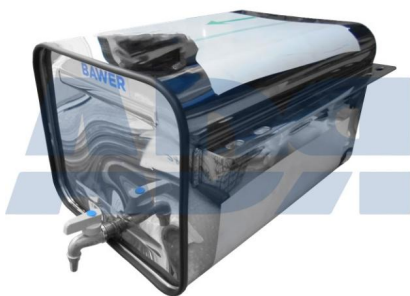

Bidones, cajones y porta-extintores

EXTINTOR HOMOLOGADO 6 KGS.

Ref.: 90010601

JUEGO DE AMORTIGUADORES 200MM CON SOPORTE PARA CAJÓN 600

Ref.: 90AMG001

Bidón Agua 25 Litros Acero Inox Pulido 285X245X400

Ref.: 90BAI001

- Medidas: 285 x 245 x 400
- Peso: 27 Kg
- Capacidad de carga: 25 Litros
- Material: Inox pulido brillo

Bidón Agua 25 Lts Acero Inox Pulido 285X245X400 C/jabonera

Ref.: 90BAI002

- Medidas: 285 x 245 x 400
- Peso: 27 Kg
- Capacidad de carga: 25 Litros
- Material: Inox pulido brillo
- Accesorios: Jabonera (incluida)