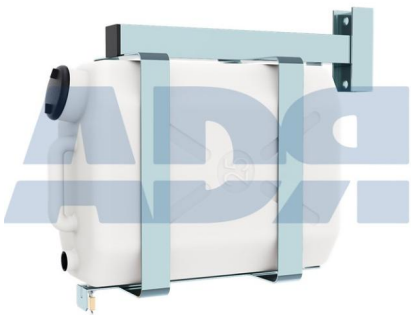

BIDON AGUA PLASTICO 25LTS C/SOPORTE Y SIN JABONERA

Ref.: 90BAP326