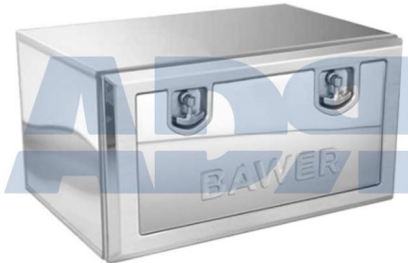

Cajón Acero Inox Brillo 800X500X500 Fijación R./Amort/Cajone

Ref.: 90CBB088

- Cajonera extraíble (incluida)
- amortiguadores (incluidos)
- tubos fijación rápida (no incluidos)

Características:

- Altura: 500 mm
- Ancho: 500 mm
- Largo: 800 mm
- Material: Acero inoxidable
- Peso: 23000 gr

Cajón Acero Inox Brillo 1000X500X500 2 Cierres Logo pequeño

Ref.: 90CBB104

Características:

- Altura: 500 mm
- Ancho: 500 mm
- Largo: 1000 mm
- Material: Acero inoxidable
- Peso: 23500 gr

Bidones, cajones y porta-extintores

Cajón Acero Inox Brillo 1000X500X500 Amortiguadores/2 Cierre

Ref.: 90CBB107

- amortiguadores (incluidos)

Características:

- Altura: 500 mm
- Ancho: 500 mm
- Largo: 1000 mm
- Material: Acero inoxidable
- Peso: 23500 gr