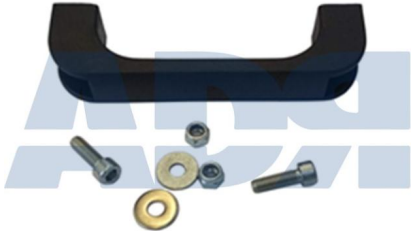

- Aplicación: Portapalet: 90CPP036
- Color: Blanco

Sistema de anclaje Portapalets con tornillería

Ref.: 90DES972

Manija de puente Portapalet con tornillería

Ref.: 90DES973

Cierre palanca Portapalet con tornillería