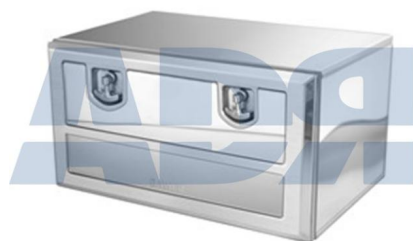

Cajón Acero Inox Brillo 800X500X500 Fijación R./Amort/Cajone

Ref.: 90CBB088

- Cajonera extraíble (incluida)
- amortiguadores (incluidos)
- tubos fijación rápida (no incluidos)

Características:

- Altura: 500 mm
- Ancho: 500 mm
- Largo: 800 mm
- Material: Acero inoxidable
- Peso: 23000 gr

Cajón Acero Inox Brillo 1000X500X500 2 Cierres Logo pequeño

Ref.: 90CBB104

Características:

- Altura: 500 mm
- Ancho: 500 mm
- Largo: 1000 mm
- Material: Acero inoxidable
- Peso: 23500 gr

Bidones, cajones y porta-extintores