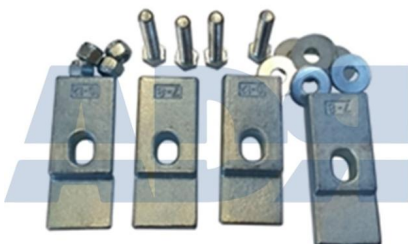

Ref.: 90DES064

- Aplicación: Cajones 1,5mm espesor
- Color: Inox

Puerta sin manijas para Portapalet

Ref.: 90DES906

- Aplicación: Portapalet: 90CPP036

Juego cantoneras laterales para Portapalet 90CPP036

Ref.: 90DES933

- Aplicación: Portapalet: 90CPP036
- Color: Blanco

Sistema de anclaje Portapalets con tornillería

Ref.: 90DES972

Manija de puente Portapalet con tornillería

Ref.: 90DES973

Cierre palanca Portapalet con tornillería