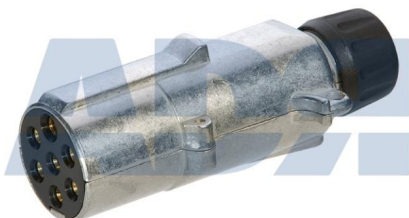

CONECTOR ALUMINIO

Ref.: 73624953

Características:

- DIN / ISO: ISO 1185
- Material: Aluminio
- Número de enchufes de contacto: 7
- Para número OE: 004 545 2128
- Peso: 190 gr
- Voltaje: 24 V

Equivalente a:

DAF 0703748, 703748

DEMAG 32408440

DOLL 8179041

FAUN 99701041702, 1041702

IVECO 78 2692, 00782692, 782692,
0078 2692

KRAMER 561183

KRONE 09245780, 500924578

KOGEL 6611582

LIEBHERR 605004701, 104007002,
605006008

MERCEDES-BENZ A004 545 2128,
A0045452128, 0045452128, 004 545
2128

REISCH 5003021

SCANIA 179530, 20223816

SCHMITZ CARGOBULL 060 108,
060108, 007189, 007 189, 002929,
002 929

SISU 1865100132

SPIERINGS 415221

TEREX 1635145