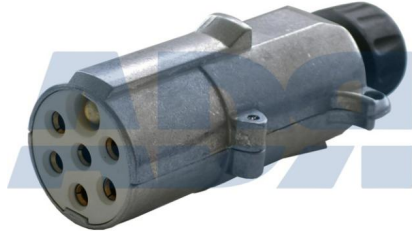

SISU 1865100132

SPIERINGS 415221

TEREX 1635145

BASE CONEXION

Ref.: 73624971

Características:

- DIN / ISO: ISO 3731
- Material: Aluminio
- Número de enchufes de contacto: 7
- Para número OE: 1301754
- Peso: 166 gr
- Voltaje: 24 V

CONECTOR ALUMINIO

Ref.: 73624973

Características:

- DIN / ISO: ISO 3731
- Material: Aluminio
- Número de enchufes de contacto: 7
- Para número OE: 660838
- Peso: 150 gr
- Voltaje: 24 V

Equivalente a:

- DAF 660838, 0660838
-
- DOLL 8179063
-
- FAUN 1102741, 99701886181
-
- IVECO 0078 2727, 782727, 00782727, 78 2727
-
- JOHN DEERE 24862019, 106817
-
- KRAMER 56452
-
- KRONE 505806852, 58068520
-
- KOGEL 6611583
-
- LIEBHERR 605015401
-
- MAN 81254350591, 81.25435.0591
-
- REISCH 5003022
-
- SCANIA 20223591, 1342334
-
- SCHMITZ CARGOBULL 002938, 002 938
-
- SISU 1865100571
-
- SPIERINGS 415223